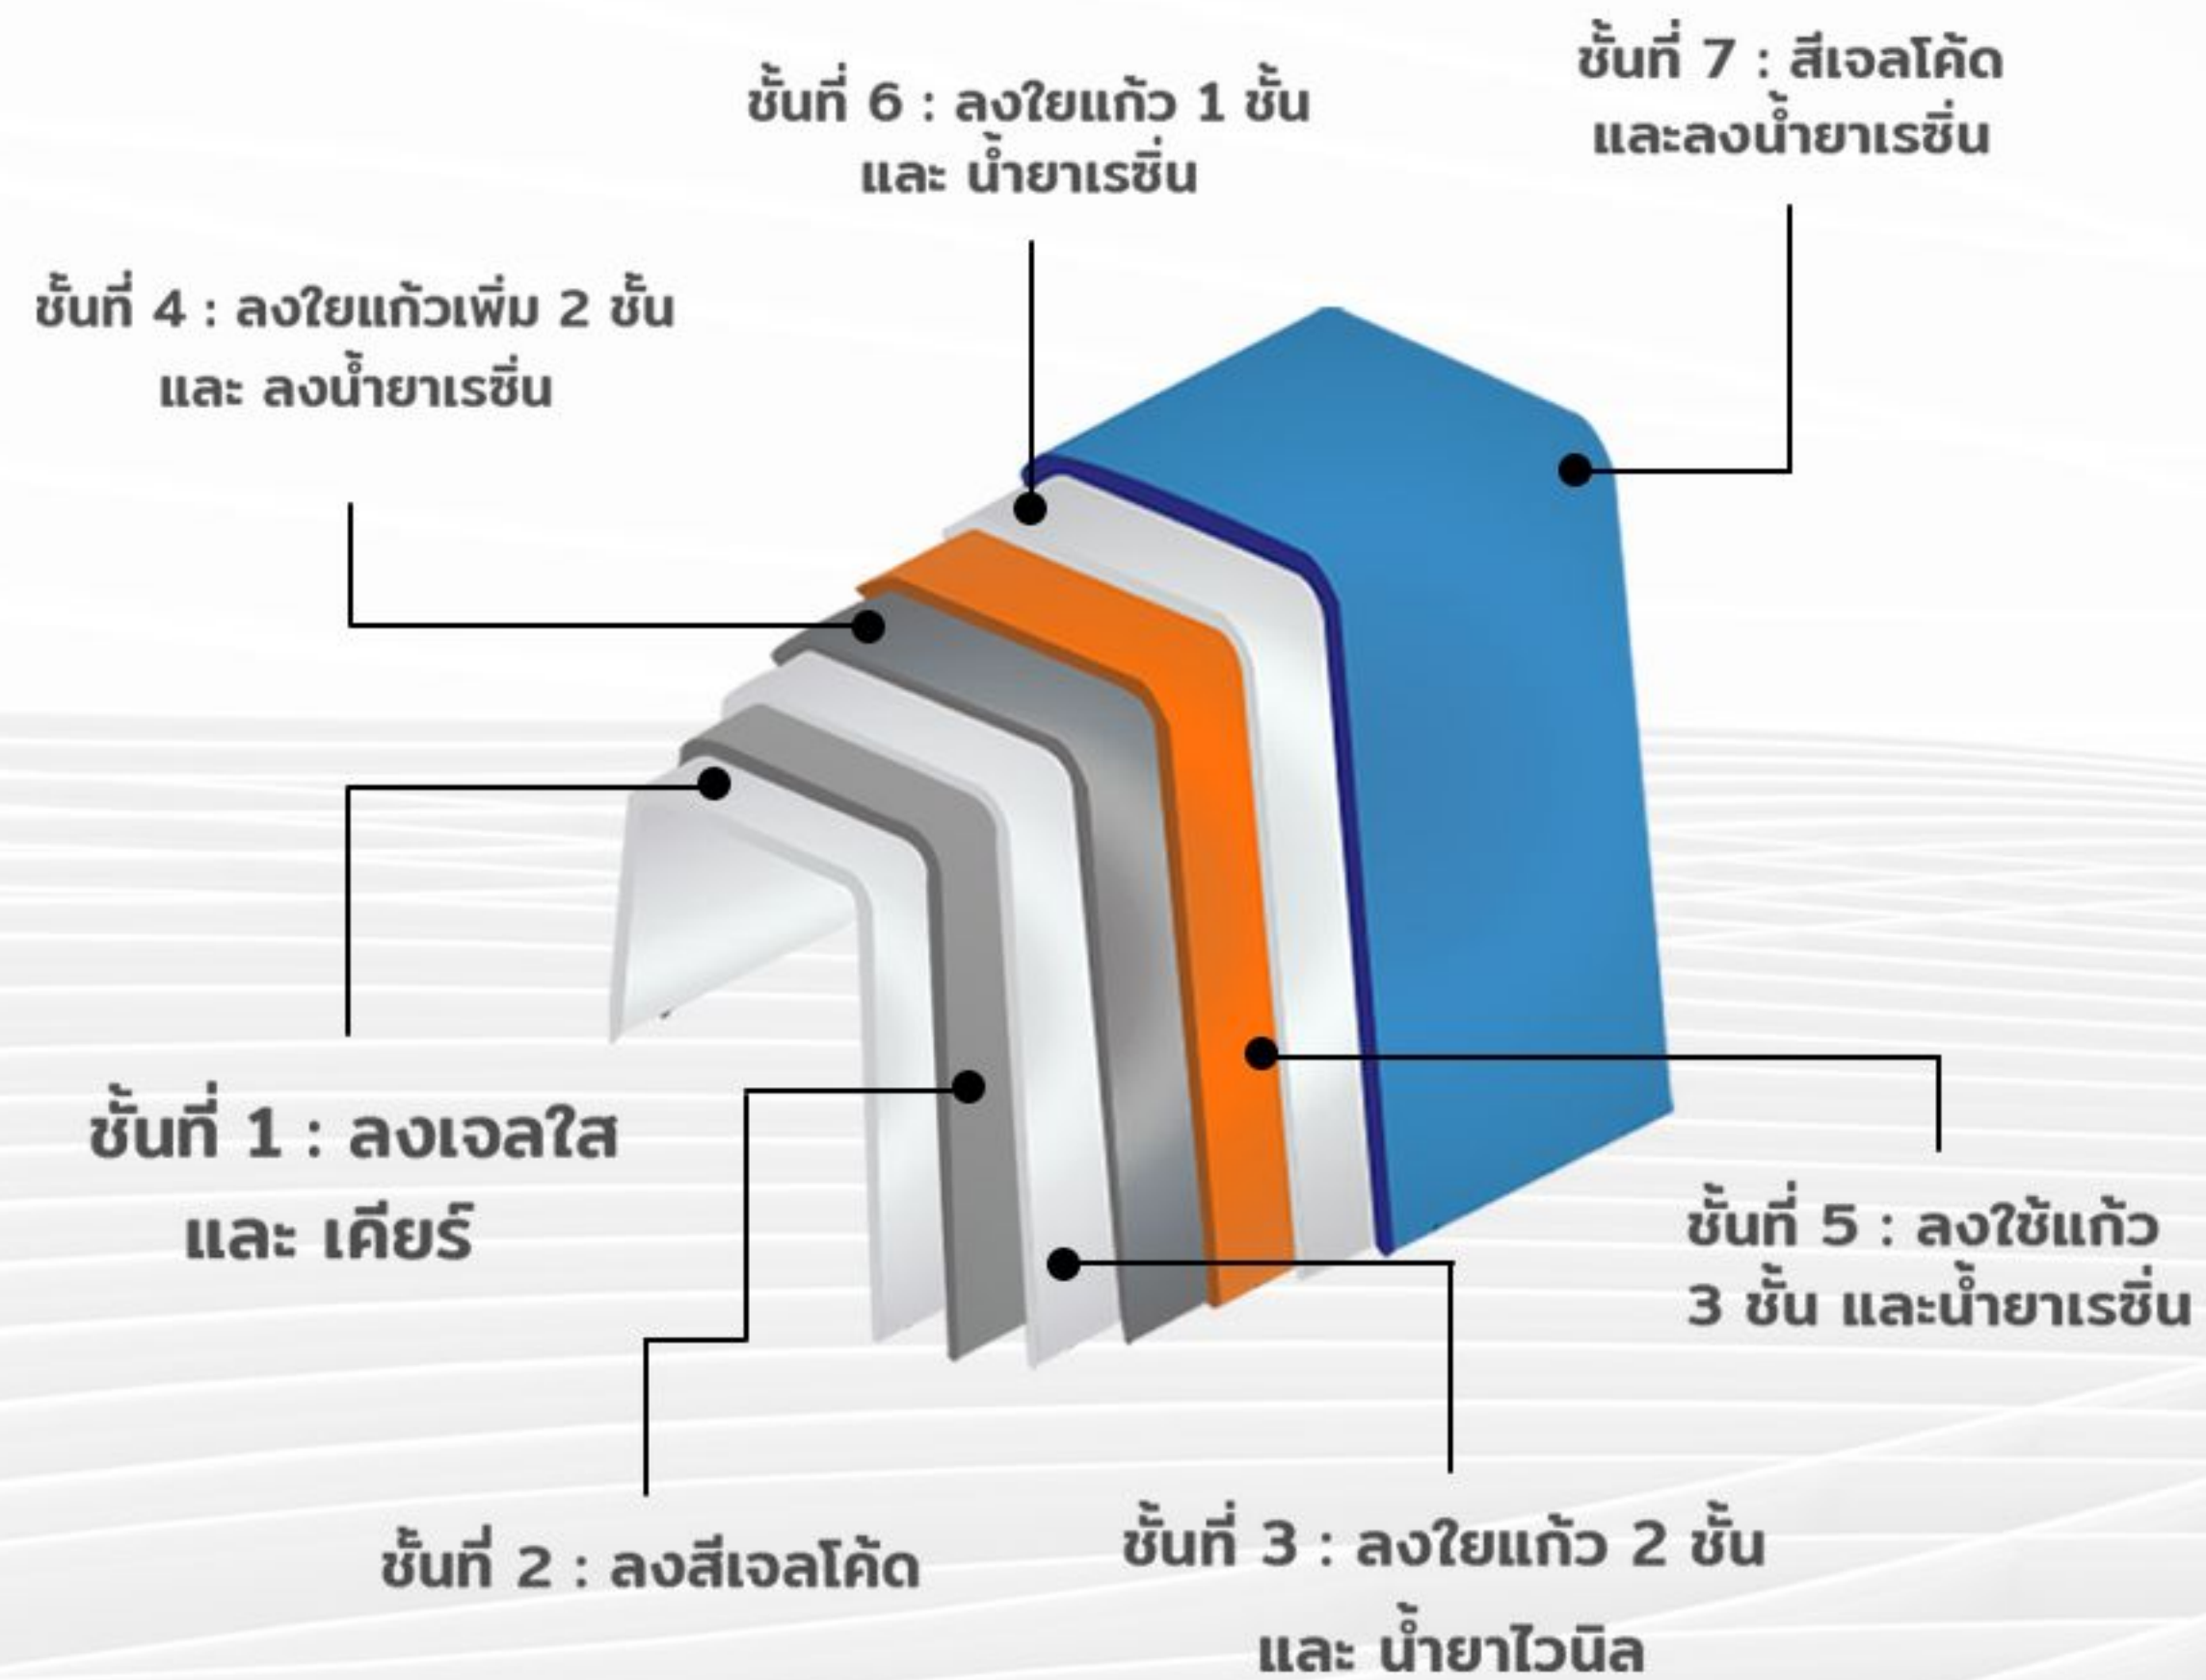

SERVICE

บริการปรึกษาและให้ข้อมูล
ตลอดอายุการใช้งาน

FIBERGLASS COMPRISE MATERIAL

ชั้นไฟเบอร์กลาส 7 ชั้น

การรับประกัน

บริษัท POOLWORLD BANGSARAY รับประกันตัวสระว่ายน้ำ โครงสร้าง แดก หัก รั่วซึม ยาวนานถึง 15 ปี ในส่วนของอายุการใช้งาน ยาวนานถึง 30ปี ขึ้นไป